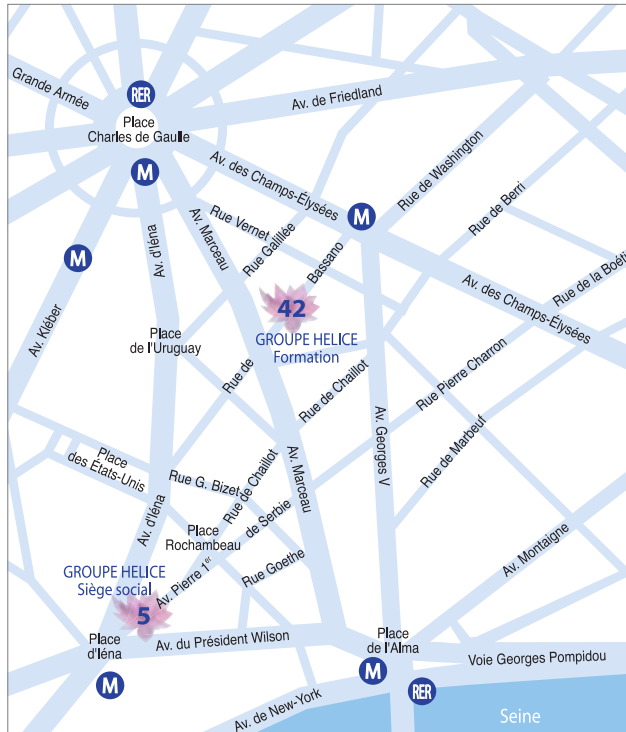

PLAN DE SITUATION

Situé dans des locaux de 350 m², rue de Bassano, à Paris 8^{ème}, le Centre de Formation dispose, dans un cadre convivial, **de salles de cours spécifiquement aménagées** pour 8 à 12 stagiaires et de plusieurs **plates-formes technologiques performantes et adaptées**.

Localisation du Centre de Formation :
42 rue de Bassano - 75008 PARIS

Accès :

- CHARLES DE GAULLE-ETOILE : Métro (lignes 1, 2, 6), RER A
- GEORGE V : Métro (ligne 1), Bus RATP (73, BAL)
- BASSANO : Bus RATP (ligne 92)